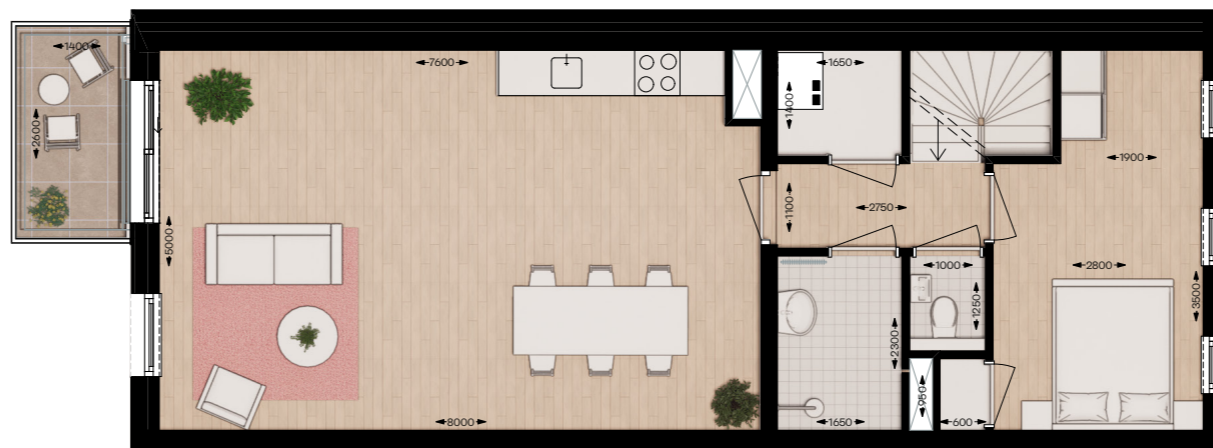

**TYPE C**  
**Woning 15**

84,4 m<sup>2</sup>

schaal 1:100

03 derde verdieping  
65,2 m<sup>2</sup>

02 tweede verdieping  
19,2 m<sup>2</sup>